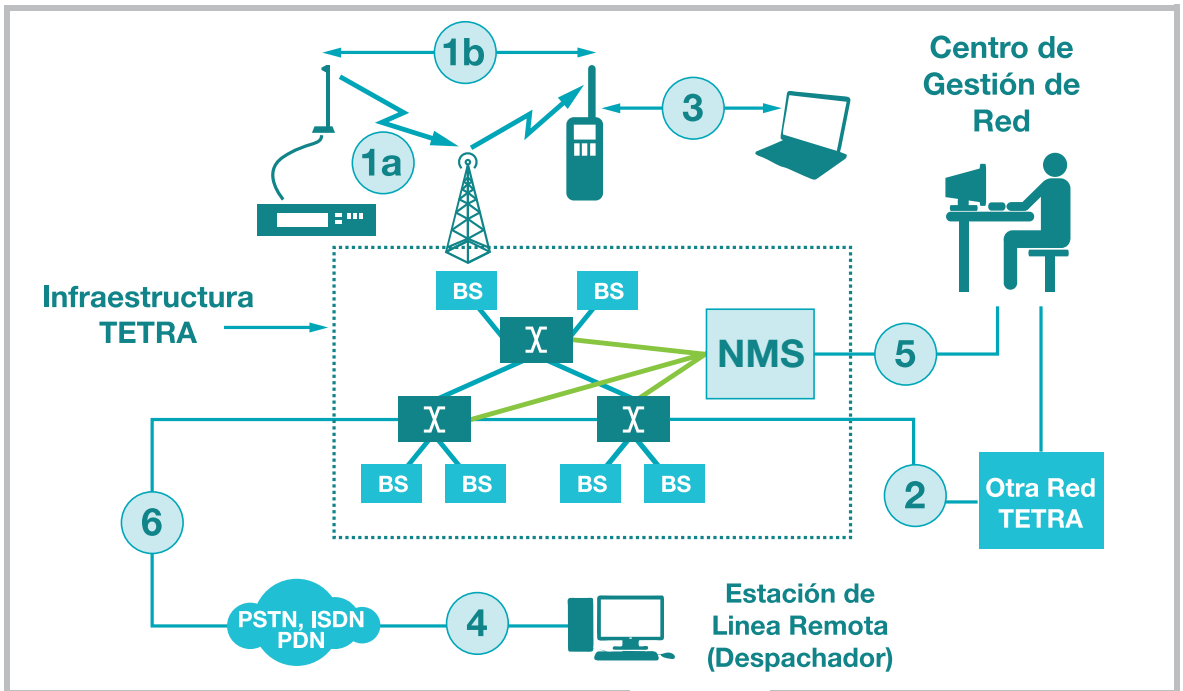

## REDES PMR/TETRA

Esquema 01. Arquitectura general del sistema.

## Introducción

El estándar TETRA ("TERrestrial TRunked RAdio"), supone un marco común europeo para el desarrollo de redes de radiocomunicaciones digitales privadas.

Como evolución natural del trunking analógico, los sistemas TETRA proporcionan servicios avanzados de voz y datos, optimizando la utilización del espectro radioeléctrico disponible y aportando los mismos niveles de seguridad y robustez de los anteriores sistemas analógicos.

Además de la solución técnica, SISTEM realiza las tareas de:

- ✓ Planificación y diseño de la red para optimizar su rendimiento.
- ✓ Ejecución del proyecto y puesta en marcha del mismo.
- ✓ Mantenimiento del sistema y completo servicio de atención al cliente.

## Industria

Amplia oferta en sistemas que van desde la radiotransmisión convencional hasta la supervisión y control de procesos operacionales. Posible aplicación en instalaciones y redes distribuidoras en el sector de los servicios públicos y energéticos.